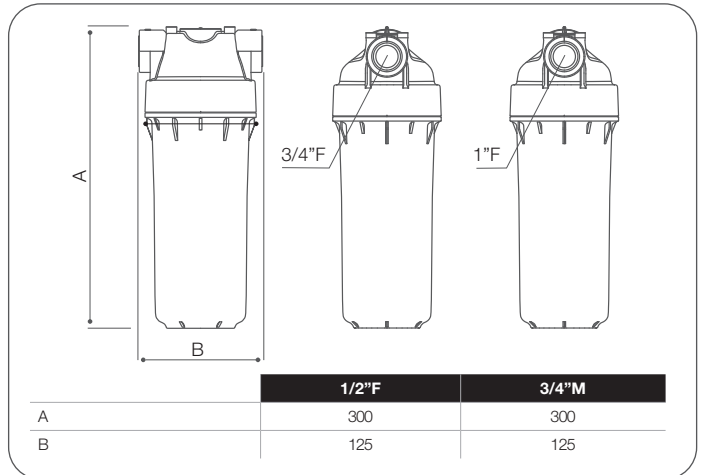

FILTRO SLIM

Filtro contenitore completo di cartuccia filtrante in rete lavabile, corredato di staffa e chiave.

Installazione: Il filtro Slim viene installato sulla tubazione dell'acqua fredda in ingresso dall'acquedotto, oppure a monte del circuito idraulico da proteggere. Nell'installazione del filtro devono essere installate n°3 valvole di by-pass. Per la filtrazione dell'acqua potabile utilizzare solo le cartucce lavabili non inferiore a 60 µm.

Manutenzione: Il filtro Slim è di facile manutenzione.

ATTACCHI IN/OUT
3/4"F
1"F
ALTEZZA CARTUCCIA
9" 3/4
9" 3/4
PRESSIONE DI ESERCIZIO
Max 8 bar
Max 8 bar
TEMPERATURA D'ESERCIZIO
5 - 45 C°
5 - 45 C°

Disegno tecnico:

Tipo di cartuccia adatta alla filtrazione di acque per usi potabili. La manutenzione della cartuccia deve essere trimestrale.

DISEGNO VISTA DALL'ALTO

IN 3/4"F
IN 1"F

OUT 3/4"F
OUT 1"F

Legenda:

- A - Contatore
- B - Valvola by-pass
- C - Filtro Slim